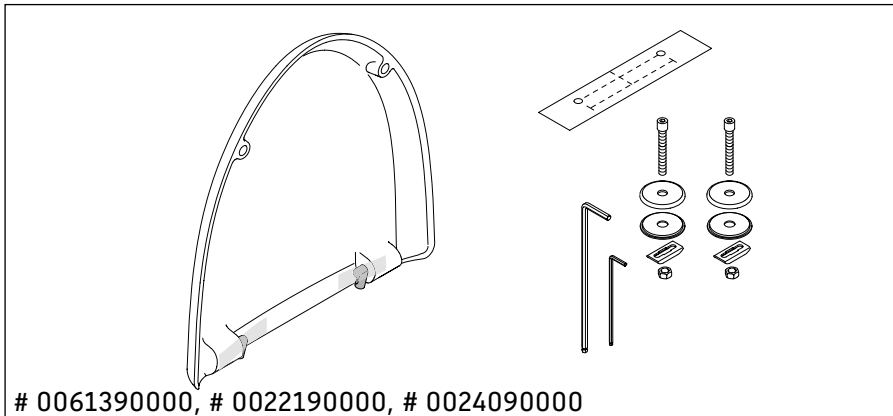

0061390000, # 0022190000, # 0024090000